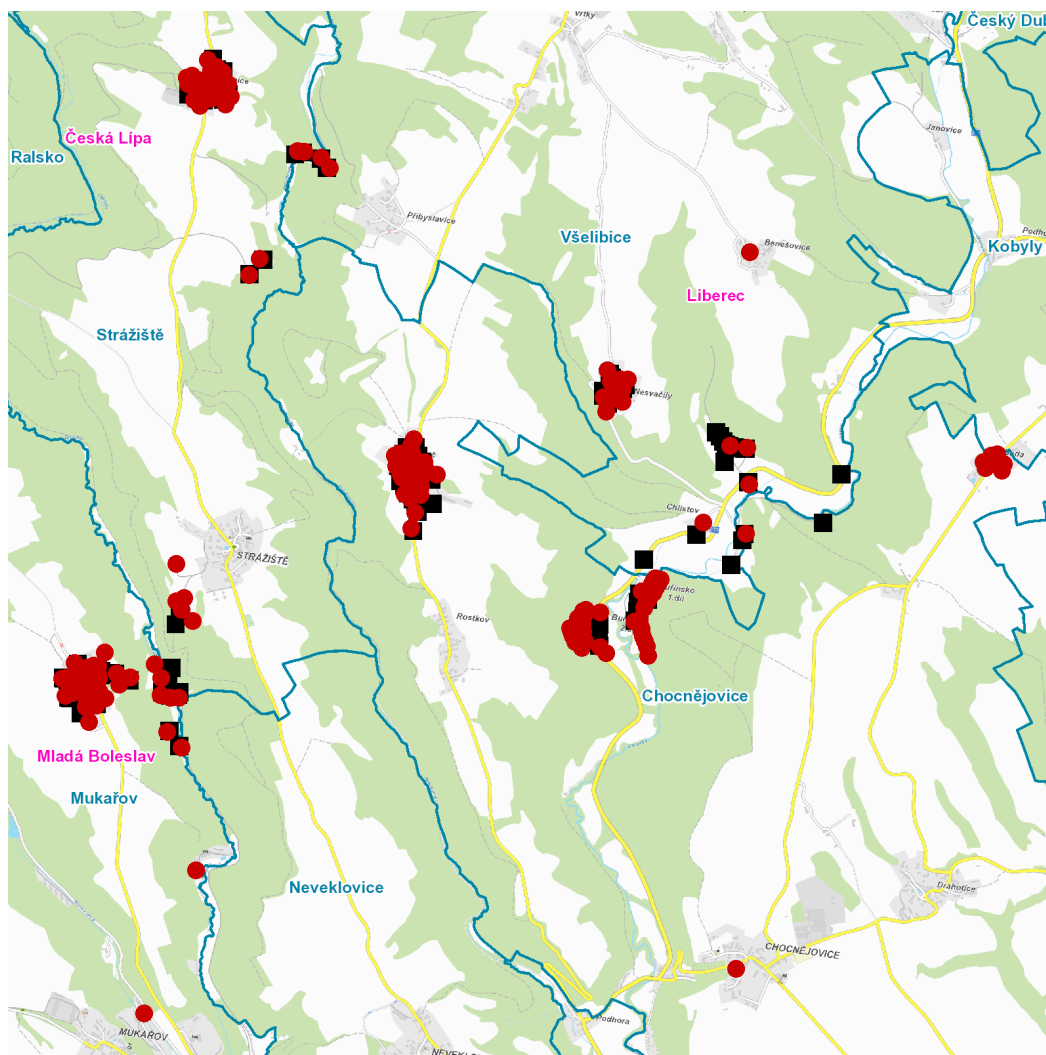

### **Všelibice (okres Liberec)**

část obce **Benešovice**

č. p. 3

část obce **Chlístov**

č. p. 3

č. ev. 1, 4

část obce **Nesvačily**

č. p. 1, 2, 3, 4, 14, 15

**dne 13. 6. 2023 od 7:30 do 17:00 hodin****Orientační mapový podklad odstávkou dotčených lokalit****VYSVĚTLIVKY**

- – adresy dotčené odstávkou elektřiny
- – místa připojení k elektrické síti dotčená odstávkou